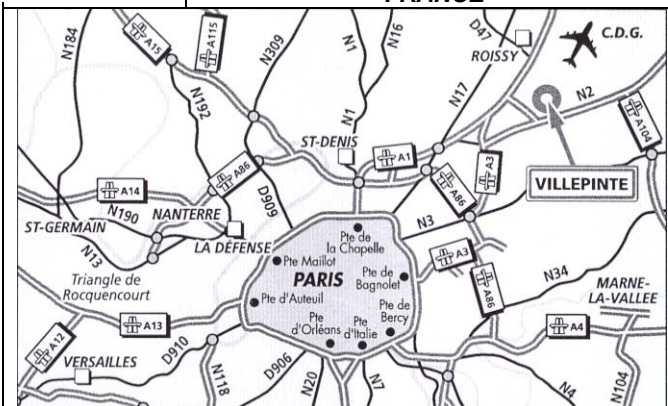

## INTERNATIONAL INSTITUTE OF WELDING

Paris Nord 2 - 90 rue des Vanesses  
BP 51362 - Villepinte  
95942 ROISSY CH DE GAULLE CEDEX  
FRANCE

- From Paris « Porte de la Chapelle » : (A)  
Join « Porte de la Chapelle » then highway A1 direction Lille/Bruxelles.  
Follow direction A104/Soissons/Parc des Expositions Z.I. Paris Nord II.  
Take exit 1 « Z.I. Paris Nord II/Parc des Expositions (Livraisons Exposants) Circuit CAROLE »  
(Then see detail)
- From « Paris Porte de Bagnole » : (B)  
Join « Porte de Bagnole » then highway A3 direction Lille/ Aéroport C.D.G.  
Follow direction A104/ Soissons/Parc des Expositions/Z.I. Paris Nord II.  
Take exit 1 « Z.I. Paris Nord II/Parc des Expositions [Livraisons Exposants] Circuit CAROLE »  
(Then see detail)
- From Lille/Bruxelles/C.D.G : (C)  
Join highway A1 direction Paris.  
Follow direction A3/Paris/Porte de Bagnolet.  
Take A 104/Soissons/ Parc des Expositions. T  
Take exit 1 « Z.I. Paris Nord II/Parc des Expositions [Livraisons Exposants] Circuit CAROLE »  
(Then see detail)
- By Public Transportation from Paris  
Take RER B direction « Aéroport Charles de Gaulle », station « Parc des Expositions »  
(Then see detail)
- By Public train from « Charles de Gaulle Airport »  
Take RER B direction Paris. Leave at « Parc des Expositions »  
(Then see detail)